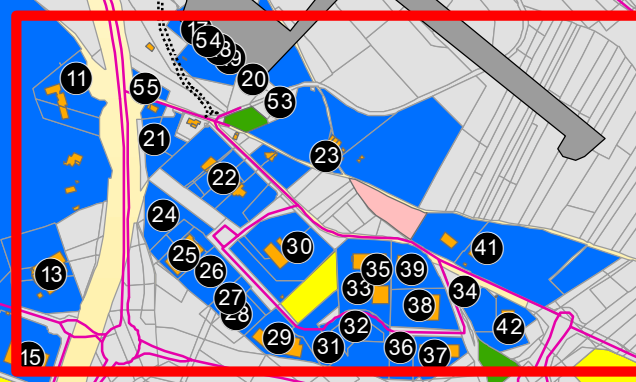

PARC D'ACTIVITES DE CAHORS SUD

D820
CAHORS 10 min

- 1 TIGNOL BETON
- 2 ERMIIS - CONFOR'M HABITAT
- 3 J.P ELEC. - R. ENERGIES
- 4 CHEVILLE CADURCIENNE
- 5 FREINAGE 46
- 6 JARDEL
- 7 ANL
- 8 MACAMAT
- 9 BISCUITERIE FINE DE FRANCE
- 10 VALECO
- 11 L'AQUITAINE
- 12 MB LOG (MR BRICOLAGE)
- 13 DECAZAC
- 14 AVM IMPORT
- 15 LA POSTE
- 16 AIRVOLIA / ENAM
- 17 CAP 180
- 18 AERoclUB DU QUERCY
- 19 AERODROME
- 20 AEROMAINTEANCE

- 21 BRASSERIE RATZ
- 22 TRANSQUERCY / GEODIS
- 23 PARACLUB
- 24 GLS
- 25 HIT MUSIC
- 26 TP TELEC
- 27 BOUSSAC
- 28 L'OURS BLANC
- 29 LMDVV
- 30 SOULHIOL NOYER
- 31 VELOCLIC
- 32 IG FORMATION - HBR - ACRODEV
- 33 RAFFY + LOCAL VACANT
- 34 SRAS
- 35 LOCAL VACANT
- 36 ISIS MEDICAL
- 37 LAFAGE
- 38 BACHE CREATION

Disponibilité / Occupation terrain

- Périmètre ZA
- Bâtiments
- Terrains occupés
- Terrain disponible
- Réserve foncière
- Terrain réservé
- Zone en cours d'aménagement
- Projet en cours
- Autres terrains

D820
MONTAUBAN

- 39 F.C.D
- 40 VOLA VOILE
- 41 KARTHORS
- 42 VERT ANIS
- 43 LE HAMEAU DES SAVEURS
- 44 PARC DES EXPOSITIONS
- 45 PEPINIERE : SMAC - LTR - VALENTRE CONSEIL
MAISON WURFEL - IM' EXPERT - IGETEC - MDSL
FRANCE TELECOM - 2J2L - ATELIER DE LA CROIX
BLANCHE
- 46 FRANCE BOISSONS
- 47 VER HUMUS
- 48 METAL FER CREATION
- 49 STATION EPURATION
- 50 PAPREC
- 51 CHAUSSON
- 52 CREA BOIS
- 53 FK AIRBASE
- 54 MTA
- 55 RESTAURANT
- 56 COLSON WOOD
- 57 ETS TORRES
- 58 MCZ