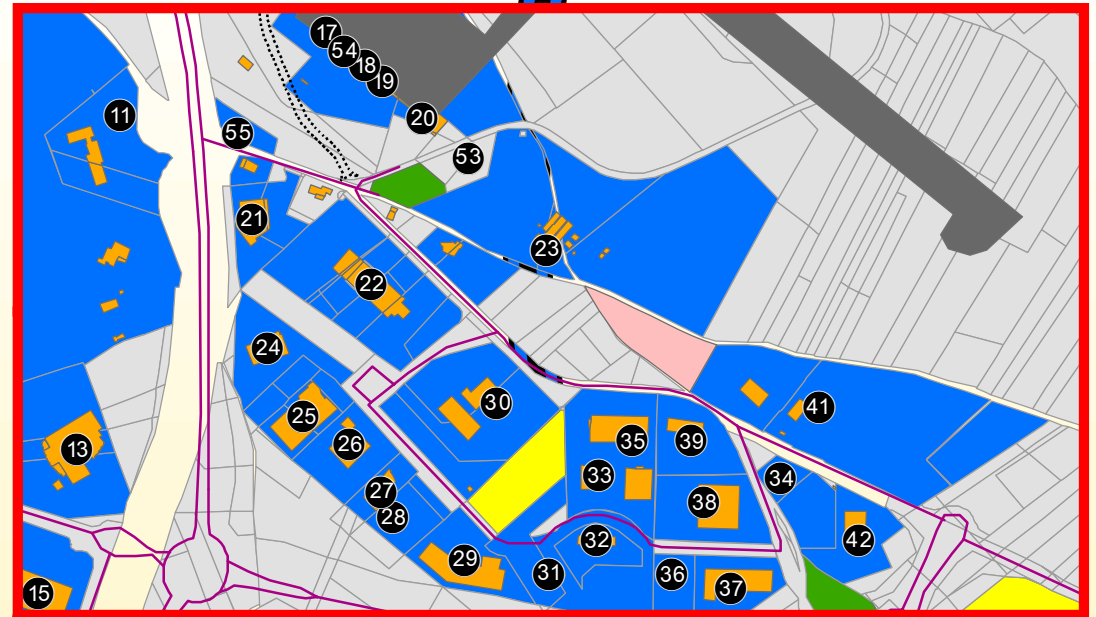

PARC D'ACTIVITES DE CAHORS SUD

D820
CAHORS 10 min

- 1 TIGNOL BETON
- 2 ERMIIS - CONFOR'M HABITAT
- 3 J.P ELEC. - R. ENERGIES
- 4 CHEVILLE CADURCIENNE
- 5 FREINAGE 46
- 6 JARDEL
- 7 ANL
- 8 MACAMAT
- 9 BISCUITERIE FINE DE FRANCE
- 10 VALECO
- 11 L'AQUITAINE
- 12 MB LOG (MR BRICOLAGE)
- 13 DECAZAC
- 14 AVM IMPORT
- 15 LA POSTE
- 16 AIRVOLIA / ENAM
- 17 CAP 180
- 18 AERoclUB DU QUERCY
- 19 AERODROME
- 20 AEROMAINTEANCE

- 21 BRASSERIE RATZ
- 22 TRANSQUERCY / GEODIS
- 23 PARACLUB
- 24 GLS
- 25 HIT MUSIC
- 26 TP TELEC
- 27 BOUSSAC
- 28 L'OURS BLANC
- 29 LMDVV
- 30 SOULHIOL NOYER
- 31 VELOCLIC
- 32 IG FORMATION - HBR - ACRODEV
- 33 RAFFY + LOCAL VACANT
- 34 SRAS
- 35 LOCAL VACANT
- 36 ISIS MEDICAL
- 37 LAFAGE
- 38 BACHE CREATION

Disponibilité / Occupation terrain

- Périmètre ZA
- Bâtiments
- Terrains occupés
- Terrain disponible
- Réserve foncière
- Terrain réservé
- Zone en cours d'aménagement
- Projet en cours
- Autres terrains

D820
MONTAUBAN

- 39 F.C.D
- 40 VOLA VOILE
- 41 KARTHORS
- 42 VERT ANIS
- 43 LE HAMEAU DES SAVEURS
- 44 PARC DES EXPOSITIONS
- 45 PEPINIERE : SMAC - LTR - VALENTRE CONSEIL
MAISON WURFEL - IM' EXPERT - IGETEC - MDSL
FRANCE TELECOM - 2J2L - ATELIER DE LA CROIX
BLANCHE
- 46 FRANCE BOISSONS
- 47 VER HUMUS
- 48 METAL FER CREATION
- 49 STATION EPURATION
- 50 PAPREC
- 51 CHAUSSON
- 52 CREA BOIS
- 53 FK AIRBASE
- 54 MTA
- 55 RESTAURANT
- 56 COLSON WOOD
- 57 ETS TORRES
- 58 MCZ