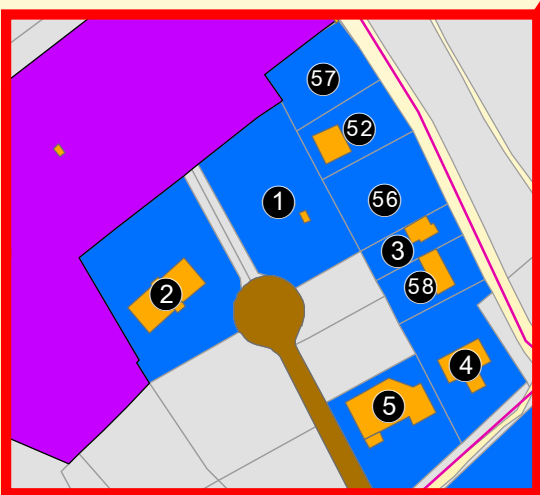

PARC D'ACTIVITES DE CAHORS SUD

D820
CAHORS 10 min

- 1 TIGNOL BETON
- 2 ERMIIS - CONFOR'M HABITAT
- 3 J.P ELEC. - R. ENERGIES
- 4 CHEVILLE CADURCIENNE
- 5 FREINAGE 46
- 6 JARDEL
- 7 ANL
- 8 MACAMAT
- 9 BISCUITERIE FINE DE FRANCE
- 10 VALECO
- 11 L'AQUITAINE
- 12 MB LOG (MR BRICOLAGE)
- 13 DECAZAC
- 14 AVM IMPORT
- 15 LA POSTE
- 16 AIRVOLIA / ENAM
- 17 CAP 180
- 18 AERoclUB DU QUERCY
- 19 AERODROME
- 20 AEROMAINTEANCE

Disponibilité / Occupation terrain

- Périmètre ZA
- Bâtiments
- Terrains occupés
- Terrain disponible
- Réserve foncière
- Terrain réservé
- Zone en cours d'aménagement
- Projet en cours
- Autres terrains